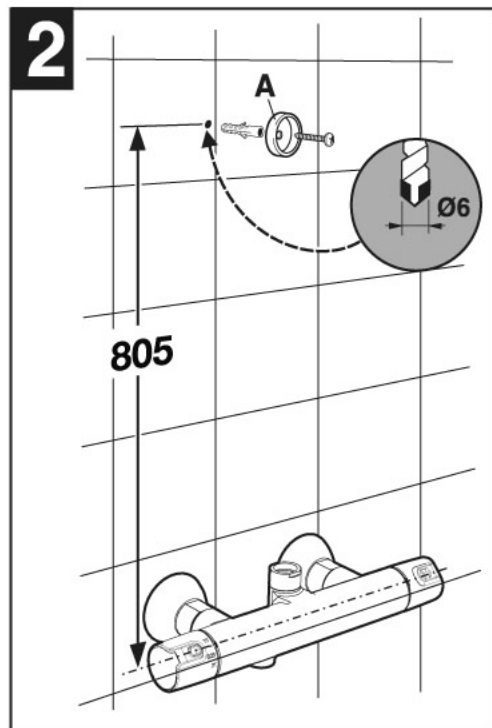

Roca

VICTORIA-T

5A9718

5

3

 P 	P bar	 MAX. 10
 P 	P bar	 MAX. 5 MIN. 0,5  3 
 T	°C	 -80 MAX. -45 MIN.  65 -50 
 Q (3 bar)	l/min	 ECO 9 MAX. 12  15

 $P \uparrow \quad P \downarrow$ $P \downarrow - P \uparrow \leq 2$

1 - 525015700
2 - 525015803
3 - 525015907
4 - 505016000
5 - 525016207
6 - 525016303

7 - 525016400
8 - 525401100
9 - 525016609
10 - 525017803
11 - 525016707
12 - 525016803

13 - 525019300
14 - 525019400
15 - 504251000
16 - 525761100
17 - A5B9A03C00
18 - 505718700