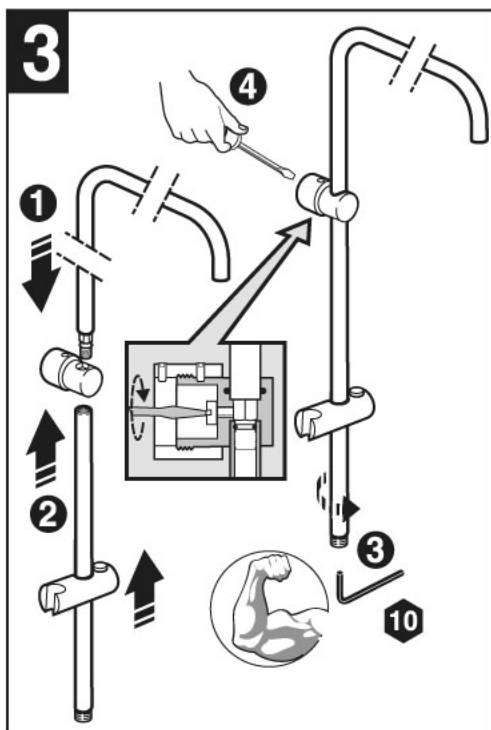

Roca

VICTORIA-T

5A9718

5

3

 P 	P bar	 MAX. 10
 P 	P bar	 MAX. 5 MIN. 0,5  3 
 T	°C	 -80 MAX. -45 MIN.  65 -50 
 Q (3 bar)	l/min	 ECO 9 MAX. 12  15

 $P \uparrow \quad P \downarrow$ $P \downarrow - P \uparrow \leq 2$

1 - 525015700
2 - 525015803
3 - 525015907
4 - 505016000
5 - 525016207
6 - 525016303

7 - 525016400
8 - 525401100
9 - 525016609
10 - 525017803
11 - 525016707
12 - 525016803

13 - 525019300
14 - 525019400
15 - 504251000
16 - 525761100
17 - A5B9A03C00
18 - 505718700