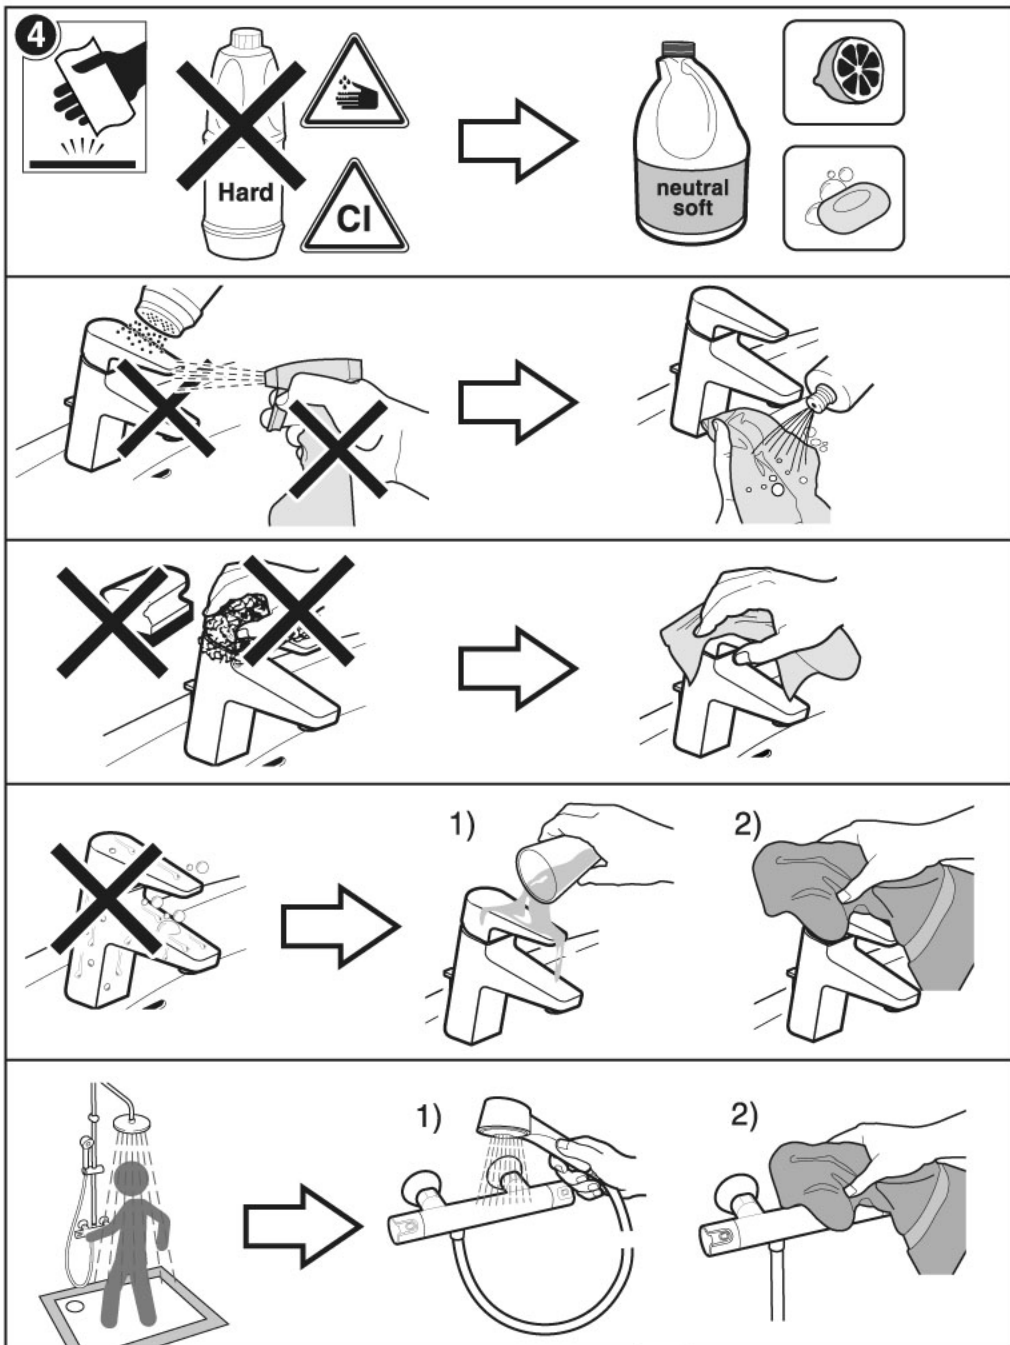

Roca Sanitario, S.A.

Avda. Diagonal, 513
08029 Barcelona SPAIN
Teléfono 93 366 1200
Fax 93 419 4501
www.roca.es

Roca