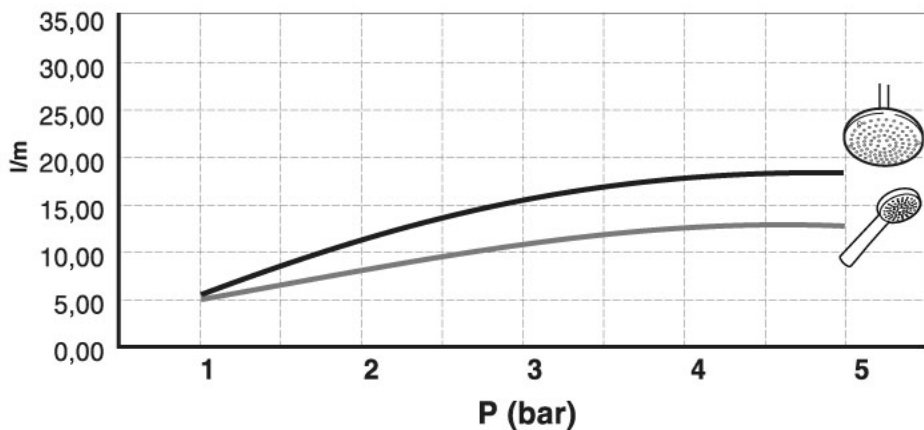

Roca

VICTORIA-T

5A9718

5

3

 P 	P bar	 MAX. 10
 P 	P bar	 MAX. 5 MIN. 0,5  3 
 T	°C	 -80 MAX. -45 MIN.  65 -50 
 Q (3 bar)	l/min	 ECO 9 MAX. 12  15

 $P \uparrow \quad P \downarrow$ $P \downarrow - P \uparrow \leq 2$

1 - 525015700
2 - 525015803
3 - 525015907
4 - 505016000
5 - 525016207
6 - 525016303

7 - 525016400
8 - 525401100
9 - 525016609
10 - 525017803
11 - 525016707
12 - 525016803

13 - 525019300
14 - 525019400
15 - 504251000
16 - 525761100
17 - A5B9A03C00
18 - 505718700