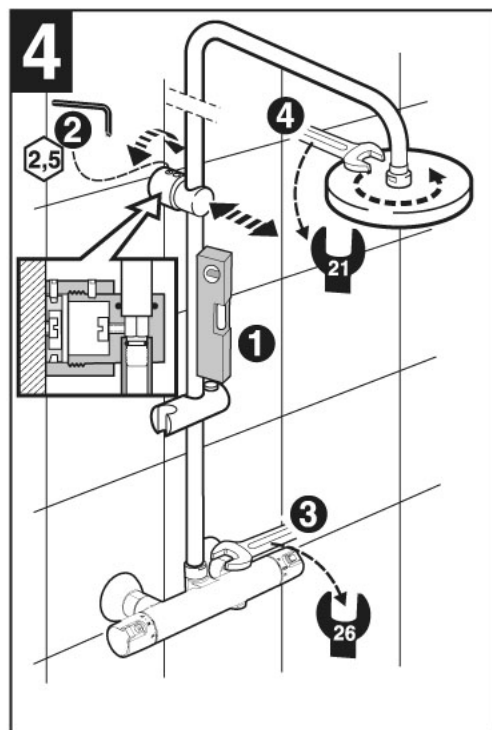

Roca

VICTORIA-T

5A9718

5

3

 P 	P bar	 MAX. 10
 P 	P bar	 MAX. 5 MIN. 0,5  3 
 T	°C	 -80 MAX. -45 MIN.  65 -50 
 Q (3 bar)	l/min	 ECO 9 MAX. 12  15

 $P \uparrow \quad P \downarrow$ $P \downarrow - P \uparrow \leq 2$

1 - 525015700
2 - 525015803
3 - 525015907
4 - 505016000
5 - 525016207
6 - 525016303

7 - 525016400
8 - 525401100
9 - 525016609
10 - 525017803
11 - 525016707
12 - 525016803

13 - 525019300
14 - 525019400
15 - 504251000
16 - 525761100
17 - A5B9A03C00
18 - 505718700