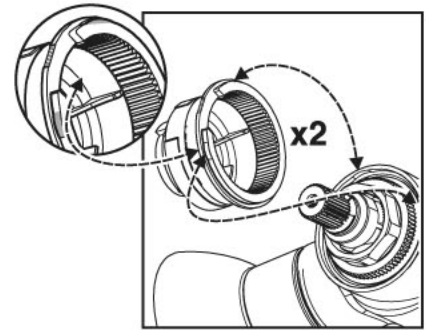

Roca

VICTORIA-T

5A9718

5

3

 P 	P bar	 MAX. 10
 P 	P bar	 MAX. 5 MIN. 0,5  3 
 T	°C	 -80 MAX. -45 MIN.  65 -50 
 Q (3 bar)	l/min	 ECO 9 MAX. 12  15

 $P \uparrow \quad P \downarrow$ $P \downarrow - P \uparrow \leq 2$

1 - 525015700
2 - 525015803
3 - 525015907
4 - 505016000
5 - 525016207
6 - 525016303

7 - 525016400
8 - 525401100
9 - 525016609
10 - 525017803
11 - 525016707
12 - 525016803

13 - 525019300
14 - 525019400
15 - 504251000
16 - 525761100
17 - A5B9A03C00
18 - 505718700