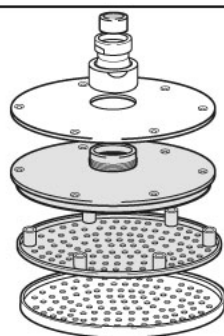

Roca

VICTORIA-T

5A9718

5

3

 P 	P bar	 MAX. 10
 P 	P bar	 MAX. 5 MIN. 0,5  3 
 T	°C	 -80 MAX. -45 MIN.  65 -50 
 Q (3 bar)	l/min	 ECO 9 MAX. 12  15

 $P \uparrow \quad P \downarrow$ $P \downarrow - P \uparrow \leq 2$

1 - 525015700
2 - 525015803
3 - 525015907
4 - 505016000
5 - 525016207
6 - 525016303

7 - 525016400
8 - 525401100
9 - 525016609
10 - 525017803
11 - 525016707
12 - 525016803

13 - 525019300
14 - 525019400
15 - 504251000
16 - 525761100
17 - A5B9A03C00
18 - 505718700