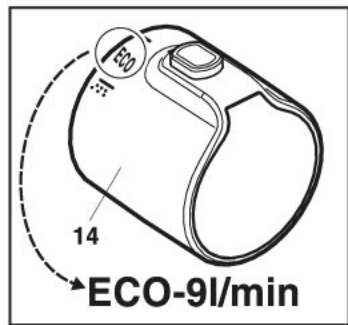

Roca

VICTORIA-T

5A9718

5

3

 P 	P bar	 MAX. 10
 P 	P bar	 MAX. 5 MIN. 0,5  3 
 T	°C	 -80 MAX. -45 MIN.  65 -50 
 Q (3 bar)	l/min	 ECO 9 MAX. 12  15

 $P \uparrow \quad P \downarrow$ $P \downarrow - P \uparrow \leq 2$