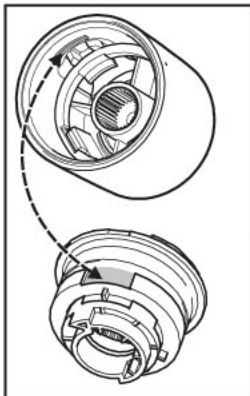

Roca

VICTORIA-T

5A9718

5

3

 P 	P bar	 MAX. 10
 P 	P bar	 MAX. 5 MIN. 0,5  3 
 T	°C	 -80 MAX. -45 MIN.  65 -50 
 Q (3 bar)	l/min	 ECO 9 MAX. 12  15

 $P \uparrow \quad P \downarrow$ $P \downarrow - P \uparrow \leq 2$

1 - 525015700
2 - 525015803
3 - 525015907
4 - 505016000
5 - 525016207
6 - 525016303

7 - 525016400
8 - 525401100
9 - 525016609
10 - 525017803
11 - 525016707
12 - 525016803

13 - 525019300
14 - 525019400
15 - 504251000
16 - 525761100
17 - A5B9A03C00
18 - 505718700