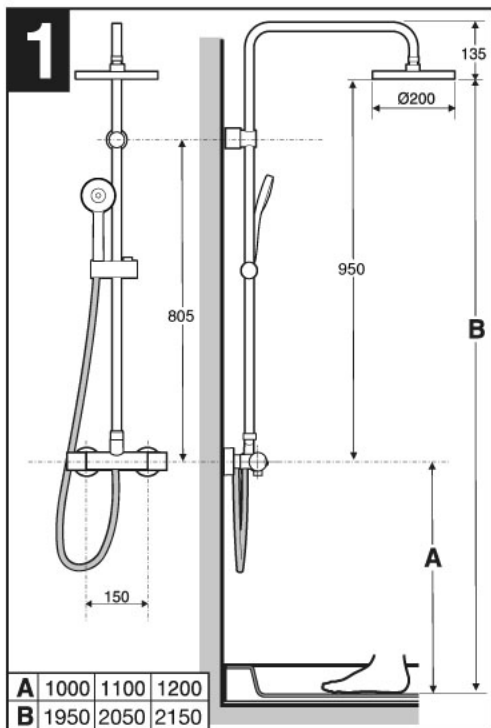

Roca

VICTORIA-T

5A9718

5

3

 P 	P bar	 MAX. 10
 P 	P bar	 MAX. 5 MIN. 0,5  3 
 T	°C	 -80 MAX. -45 MIN.  65 -50 
 Q (3 bar)	l/min	 ECO 9 MAX. 12  15

 $P \uparrow \quad P \downarrow$ $P \downarrow - P \uparrow \leq 2$

1 - 525015700
2 - 525015803
3 - 525015907
4 - 505016000
5 - 525016207
6 - 525016303

7 - 525016400
8 - 525401100
9 - 525016609
10 - 525017803
11 - 525016707
12 - 525016803

13 - 525019300
14 - 525019400
15 - 504251000
16 - 525761100
17 - A5B9A03C00
18 - 505718700