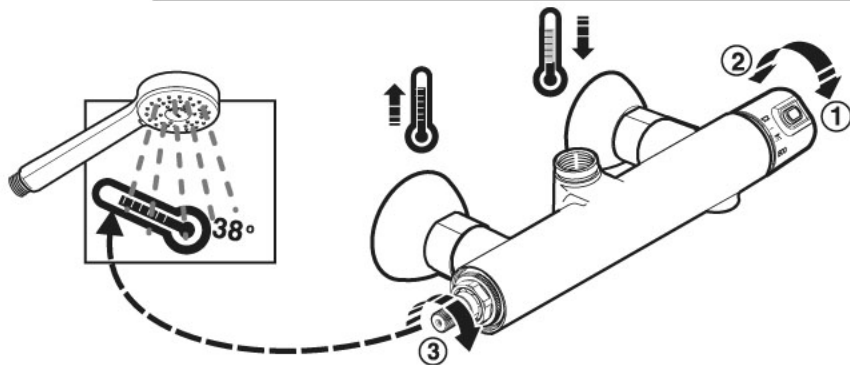

Roca

VICTORIA-T

5A9718

5

3

 P 	P bar	 MAX. 10
 P 	P bar	 MAX. 5 MIN. 0,5  3 
 T	°C	 -80 MAX. -45 MIN.  65 -50 
 Q (3 bar)	l/min	 ECO 9 MAX. 12  15

 $P \uparrow \quad P \downarrow$ $P \downarrow - P \uparrow \leq 2$