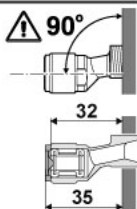

Roca

VICTORIA-T

5A9718

5

3

 P 	P bar	 MAX. 10
 P 	P bar	 MAX. 5 MIN. 0,5  3 
 T	°C	 -80 MAX. -45 MIN.  65 -50 
 Q (3 bar)	l/min	 ECO 9 MAX. 12  15

 $P \uparrow \quad P \downarrow$ $P \downarrow - P \uparrow \leq 2$

1 - 525015700
2 - 525015803
3 - 525015907
4 - 505016000
5 - 525016207
6 - 525016303

7 - 525016400
8 - 525401100
9 - 525016609
10 - 525017803
11 - 525016707
12 - 525016803

13 - 525019300
14 - 525019400
15 - 504251000
16 - 525761100
17 - A5B9A03C00
18 - 505718700