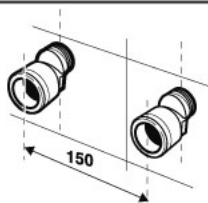

Roca

VICTORIA-T

5A9718

5

3

 P 	P bar	 MAX. 10
 P 	P bar	 MAX. 5 MIN. 0,5  3 
 T	°C	 -80 MAX. -45 MIN.  65 -50 
 Q (3 bar)	l/min	 ECO 9 MAX. 12  15

 $P \uparrow \quad P \downarrow$ $P \downarrow - P \uparrow \leq 2$

1 - 525015700
2 - 525015803
3 - 525015907
4 - 505016000
5 - 525016207
6 - 525016303

7 - 525016400
8 - 525401100
9 - 525016609
10 - 525017803
11 - 525016707
12 - 525016803

13 - 525019300
14 - 525019400
15 - 504251000
16 - 525761100
17 - A5B9A03C00
18 - 505718700