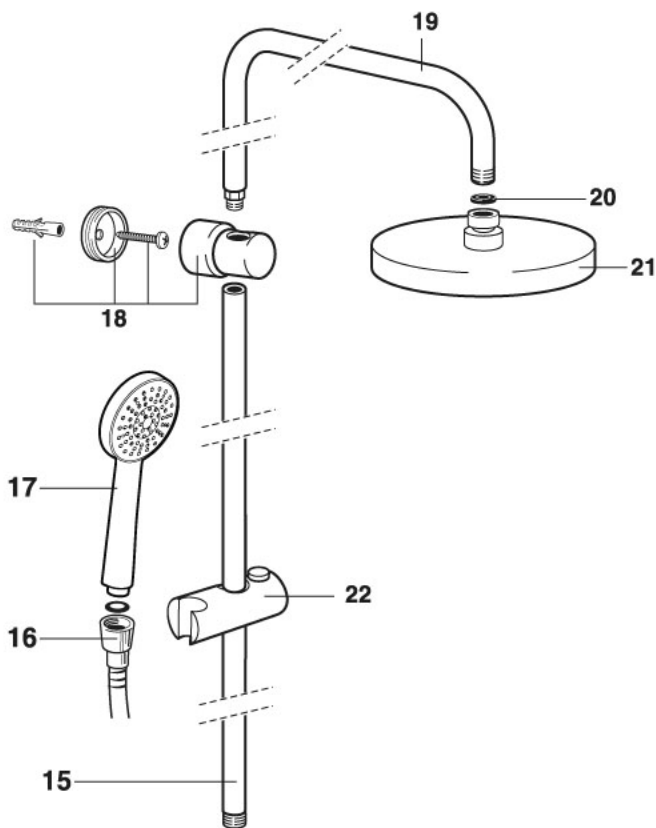

Roca

VICTORIA-T

5A9718

5

3

 P 	P bar	 MAX. 10
 P 	P bar	 MAX. 5 MIN. 0,5  3 
 T	°C	 -80 MAX. -45 MIN.  65 -50 
 Q (3 bar)	l/min	 ECO 9 MAX. 12  15

 $P \uparrow \quad P \downarrow$ $P \downarrow - P \uparrow \leq 2$

1 - 525015700
2 - 525015803
3 - 525015907
4 - 505016000
5 - 525016207
6 - 525016303

7 - 525016400
8 - 525401100
9 - 525016609
10 - 525017803
11 - 525016707
12 - 525016803

13 - 525019300
14 - 525019400
15 - 504251000
16 - 525761100
17 - A5B9A03C00
18 - 505718700