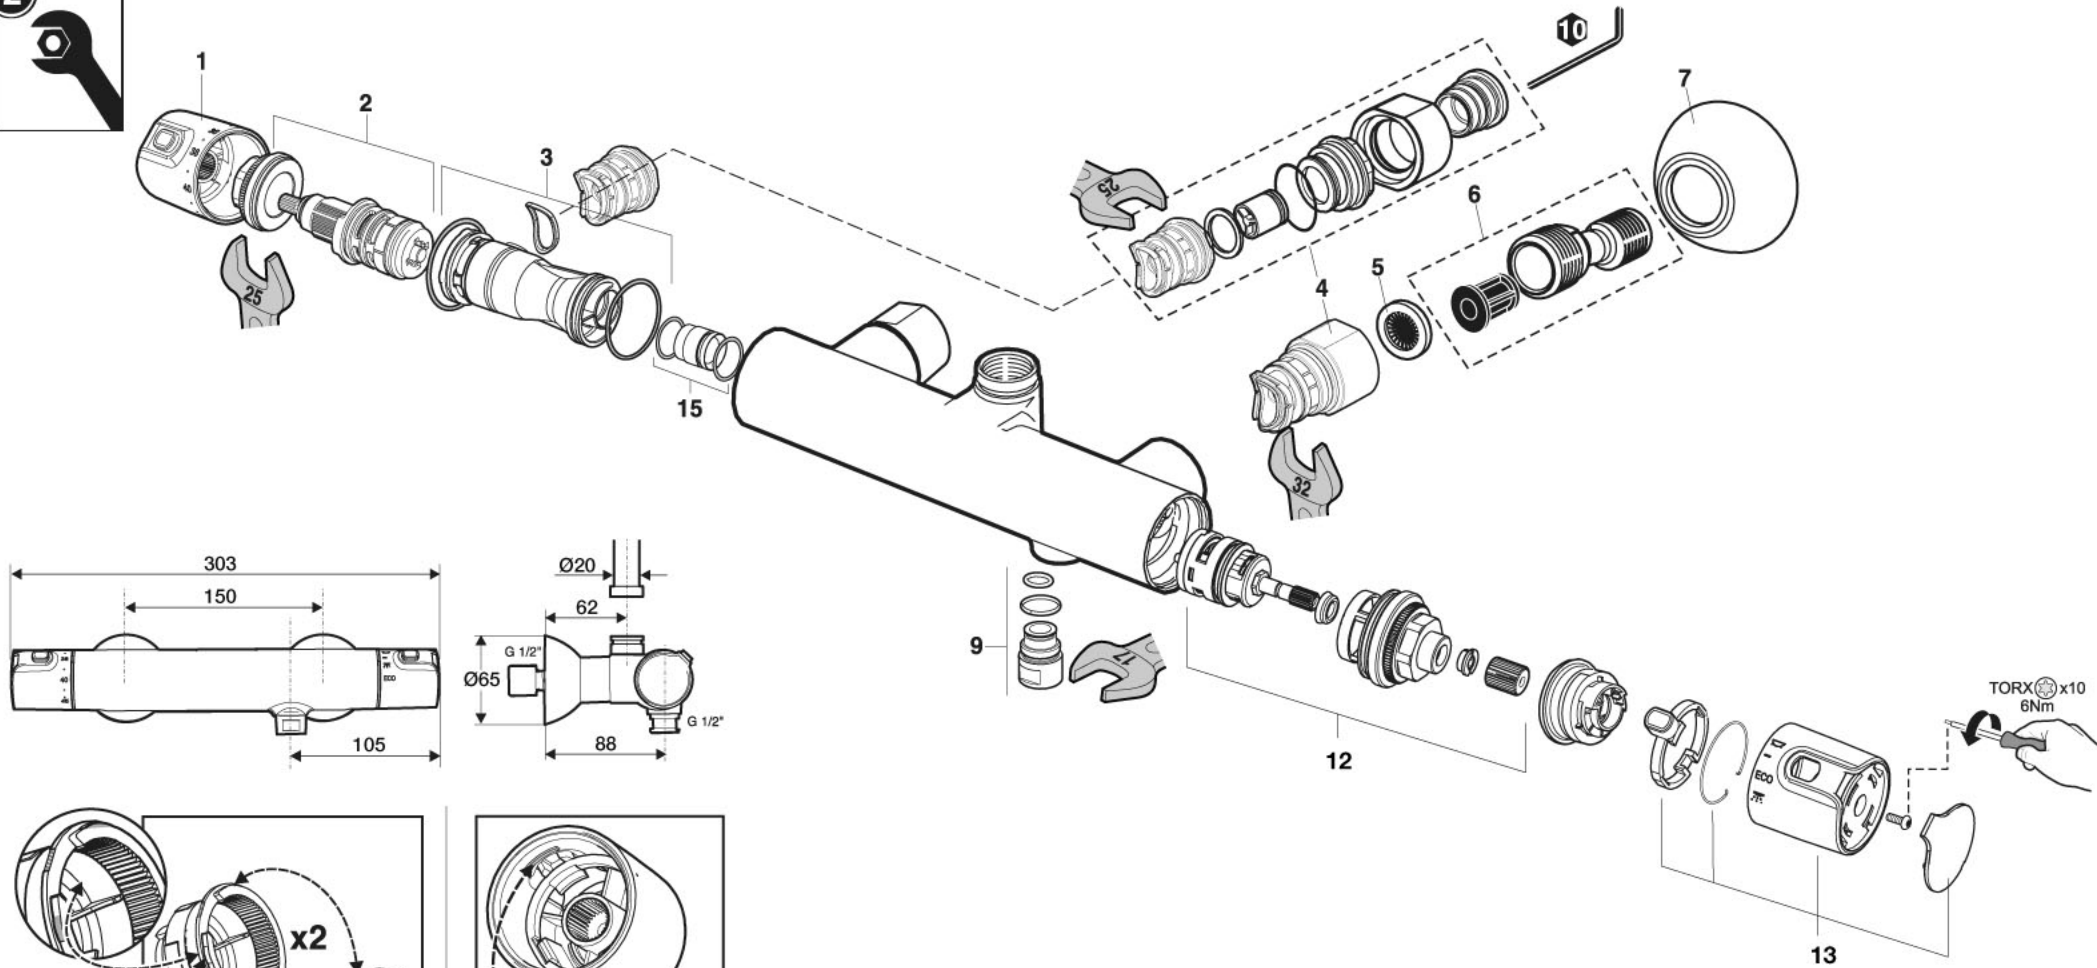

Roca

VICTORIA-T

5A9718

5

3

 P 	P bar	 MAX. 10
 P 	P bar	 MAX. 5 MIN. 0,5  3 
 T	°C	 -80 MAX. -45 MIN.  65 -50 
 Q (3 bar)	l/min	 ECO 9 MAX. 12  15

 $P \uparrow \quad P \downarrow$ $P \downarrow - P \uparrow \leq 2$

1 - 525015700
2 - 525015803
3 - 525015907
4 - 505016000
5 - 525016207
6 - 525016303

7 - 525016400
8 - 525401100
9 - 525016609
10 - 525017803
11 - 525016707
12 - 525016803

13 - 525019300
14 - 525019400
15 - 504251000
16 - 525761100
17 - A5B9A03C00
18 - 505718700