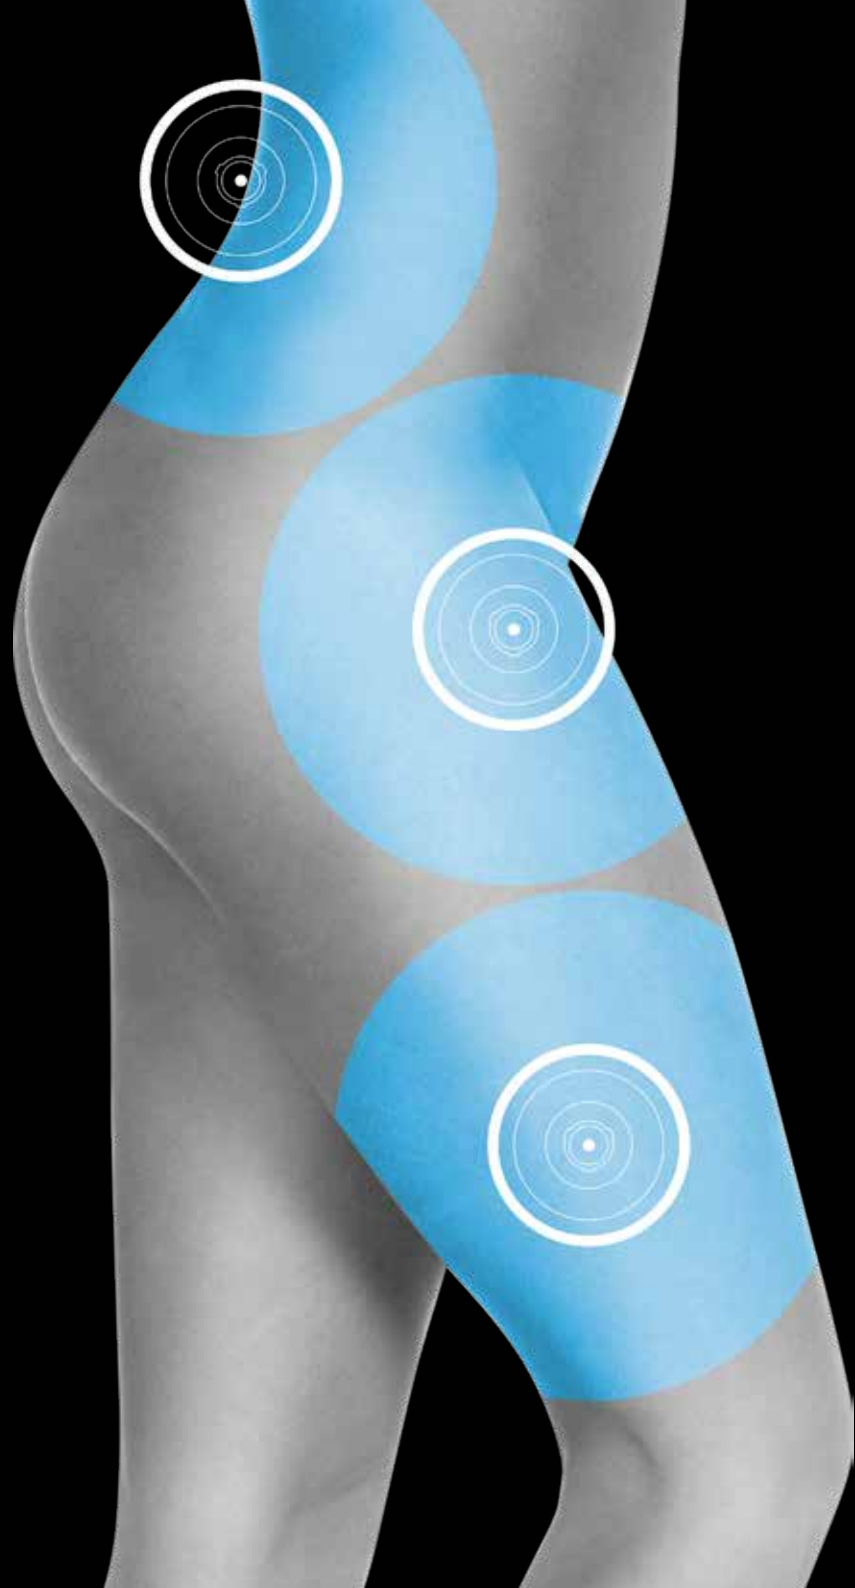

04. Performance

La nouvelle buse TargetPro™ assure un mélange air/eau homogène et constant. Associée à la pompe d'hydromassage, elle crée un jet profond mais non agressif. La nature du jet et son inclinaison réglable par rapport au corps sont les clés d'un hydromassage performant et décuple ses bienfaits.

Les bienfaits de l'hydromassage Jacuzzi®

Les nouvelles buses TargetPro™ ont été créées sur le principe que chaque personne est différente, que chaque corps, chaque morphologie à des besoins spécifiques. Afin que notre hydromassage soit efficace pour tous, il est nécessaire de pouvoir le régler : orientation, débit, intensité et amplitude des jets. Les nouvelles buses TargetPro™ sont révolutionnaires en ce sens : positionnées de manière spécifiques, générant un mélange air/eau parfait et constant, elles sont orientables et réglables pour optimiser les bienfaits de l'hydromassage.

Un hydromassage global et complet. Les buses TargetPro™ agissent de manière globale car toutes les parties du corps sont à la portée des jets. Précis, ciblés, ils n'agressent cependant pas le corps grâce à leur inclinaison par rapport à ce dernier. L'ensemble du corps peut bénéficier des bienfaits du mélange air/eau et plus particulièrement les jambes, fortement soumises à la fatigue. Avec ses buses orientables, l'hydromassage Jacuzzi® peut se concentrer là où vous en avez besoin.

Un hydromassage drainant. Grâce aux 4 buses (2 plantaires + 2 latérales), l'hydromassage est réalisé du bas vers le haut du corps. Il est drainant et favorise le retour veineux. En améliorant la circulation sanguine et en massant profondément les muscles inférieurs, les jets contribuent à une sensation de bien-être global.