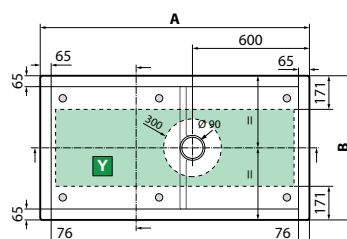

Noir (28)

OLYMPICPLUS

8 cm

EN DOTATION

Bonde ø 90 incluse
dans le prix

OLYMPIC PLUS

EPAISSEUR 4,5 CM

X Fosse de dégagement pour l'évacuation H 100mm

Y Zone disponible pour l'évacuation au-dessus du sol

● Délai de livraison indicatif : 7 jours ouvrés.

Dimensions (cm)	Code	Finition /					
		30	79	11	27	29	28
		Blanc	Blanc mat	Beige	Terre	Gris	Noir
		A x B ± 2 mm		C x D ± 3 mm			
120 x 70	OL120704-						
120 x 80	OL801204-						
120 x 90	OL120904-						
120 x 100	OL120104-						
140 x 70	OL140704-						
140 x 75	OL140754-						
140 x 80	OL140804-						
140 x 90	OL140904-						
140 x 100	OL140104-						
150 x 70	OL150704-						
150 x 75	OL150754-						
160 x 70	OL160704-						
160 x 75	OL160754-						
160 x 80	OL160804-						
160 x 90	OL160904-						
170 x 70	OL170704-						
170 x 75	OL170754-						
170 x 80	OL170804-						
170 x 90	OL170904-						
180 x 75	OL180754-						
180 x 80	OL180804-						

OLYMPIC PLUS

EPAISSEUR 12,5 CM

Dimensions (cm)	Code	Finition					
		30	79	11	27	29	28
		Blanc	Blanc mat	Beige	Terre	Gris	Noir
		A x B ± 2 mm		C x D ± 3 mm			
120 x 70	OL1207011-						
120 x 80	OL8012011-						
120 x 90	OL1209011-						
120 x 100	OL1201011-						
140 x 70	OL1407011-						
140 x 75	OL1407511-						
140 x 80	OL1408011-						
140 x 90	OL1409011-						
140 x 100	OL1401011-						
150 x 70	OL1507011-						
150 x 75	OL1507511-						
160 x 70	OL1607011-						
160 x 75	OL1607511-						
160 x 80	OL1608011-						
160 x 90	OL1609011-						
170 x 70	OL1707011-						
170 x 75	OL1707511-						
170 x 80	OL1708011-						
170 x 90	OL1709011-						
180 x 75	OL1807511-						
180 x 80	OL1808011-						