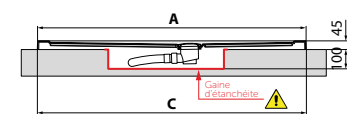

Noir (28)

OLYMPICPLUS

8 cm

EN DOTATION

Bonde ø 90 incluse
dans le prix

OLYMPIC PLUS

EPAISSEUR 4,5 CM

X Fosse de dégagement pour l'évacuation H 100mm

Y Zone disponible pour l'évacuation au-dessus du sol

● Délai de livraison indicatif : 7 jours ouvrés.

Dimensions (cm)	Code	Finition /					
		30	79	11	27	29	28
		Blanc	Blanc mat	Beige	Terre	Gris	Noir
		A x B ± 2 mm		C x D ± 3 mm			
120 x 70	OL120704-						
120 x 80	OL801204-						
120 x 90	OL120904-						
120 x 100	OL120104-						
140 x 70	OL140704-						
140 x 75	OL140754-						
140 x 80	OL140804-						
140 x 90	OL140904-						
140 x 100	OL140104-						
150 x 70	OL150704-						
150 x 75	OL150754-						
160 x 70	OL160704-						
160 x 75	OL160754-						
160 x 80	OL160804-						
160 x 90	OL160904-						
170 x 70	OL170704-						
170 x 75	OL170754-						
170 x 80	OL170804-						
170 x 90	OL170904-						
180 x 75	OL180754-						
180 x 80	OL180804-						

OLYMPIC PLUS

EPAISSEUR 12,5 CM

Dimensions (cm)	Code	Finition					
		30	79	11	27	29	28
		Blanc	Blanc mat	Beige	Terre	Gris	Noir
		A x B ± 2 mm		C x D ± 3 mm			
120 x 70	OL1207011-						
120 x 80	OL8012011-						
120 x 90	OL1209011-						
120 x 100	OL1201011-						
140 x 70	OL1407011-						
140 x 75	OL1407511-						
140 x 80	OL1408011-						
140 x 90	OL1409011-						
140 x 100	OL1401011-						
150 x 70	OL1507011-						
150 x 75	OL1507511-						
160 x 70	OL1607011-						
160 x 75	OL1607511-						
160 x 80	OL1608011-						
160 x 90	OL1609011-						
170 x 70	OL1707011-						
170 x 75	OL1707511-						
170 x 80	OL1708011-						
170 x 90	OL1709011-						
180 x 75	OL1807511-						
180 x 80	OL1808011-						