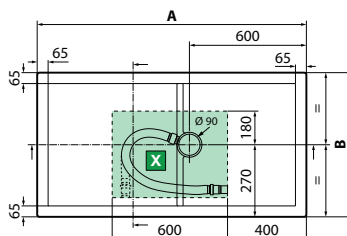

Noir (28)

OLYMPICPLUS

8 cm

EN DOTATION

Bonde ø 90 incluse
dans le prix

OLYMPIC PLUS

EPAISSEUR 4,5 CM

X Fosse de dégagement pour l'évacuation H 100mm

Y Zone disponible pour l'évacuation au-dessus du sol

● Délai de livraison indicatif : 7 jours ouvrés.

Dimensions (cm)	Code	Finition /					
		30	79	11	27	29	28
		Blanc	Blanc mat	Beige	Terre	Gris	Noir
		A x B ± 2 mm		C x D ± 3 mm			
120 x 70	OL120704-						
120 x 80	OL801204-						
120 x 90	OL120904-						
120 x 100	OL120104-						
140 x 70	OL140704-						
140 x 75	OL140754-						
140 x 80	OL140804-						
140 x 90	OL140904-						
140 x 100	OL140104-						
150 x 70	OL150704-						
150 x 75	OL150754-						
160 x 70	OL160704-						
160 x 75	OL160754-						
160 x 80	OL160804-						
160 x 90	OL160904-						
170 x 70	OL170704-						
170 x 75	OL170754-						
170 x 80	OL170804-						
170 x 90	OL170904-						
180 x 75	OL180754-						
180 x 80	OL180804-						

OLYMPIC PLUS

EPAISSEUR 12,5 CM

Dimensions (cm)	Code	Finition					
		30	79	11	27	29	28
		Blanc	Blanc mat	Beige	Terre	Gris	Noir
		A x B ± 2 mm		C x D ± 3 mm			
120 x 70	OL1207011-						
120 x 80	OL8012011-						
120 x 90	OL1209011-						
120 x 100	OL1201011-						
140 x 70	OL1407011-						
140 x 75	OL1407511-						
140 x 80	OL1408011-						
140 x 90	OL1409011-						
140 x 100	OL1401011-						
150 x 70	OL1507011-						
150 x 75	OL1507511-						
160 x 70	OL1607011-						
160 x 75	OL1607511-						
160 x 80	OL1608011-						
160 x 90	OL1609011-						
170 x 70	OL1707011-						
170 x 75	OL1707511-						
170 x 80	OL1708011-						
170 x 90	OL1709011-						
180 x 75	OL1807511-						
180 x 80	OL1808011-						