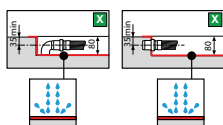

Noir (28)

OLYMPICPLUS

8 cm

EN DOTATION

Bonde ø 90 incluse
dans le prix

OLYMPIC PLUS

EPAISSEUR 4,5 CM

X Fosse de dégagement pour l'évacuation H 100mm

Y Zone disponible pour l'évacuation au-dessus du sol

● Délai de livraison indicatif : 7 jours ouvrés.

Dimensions (cm)	Code	Finition /					
		30	79	11	27	29	28
		Blanc	Blanc mat	Beige	Terre	Gris	Noir
		A x B ± 2 mm		C x D ± 3 mm			
120 x 70	OL120704-						
120 x 80	OL801204-						
120 x 90	OL120904-						
120 x 100	OL120104-						
140 x 70	OL140704-						
140 x 75	OL140754-						
140 x 80	OL140804-						
140 x 90	OL140904-						
140 x 100	OL140104-						
150 x 70	OL150704-						
150 x 75	OL150754-						
160 x 70	OL160704-						
160 x 75	OL160754-						
160 x 80	OL160804-						
160 x 90	OL160904-						
170 x 70	OL170704-						
170 x 75	OL170754-						
170 x 80	OL170804-						
170 x 90	OL170904-						
180 x 75	OL180754-						
180 x 80	OL180804-						