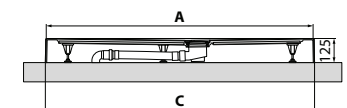

Noir (28)

OLYMPICPLUS

8 cm

EN DOTATION

Bonde ø 90 incluse
dans le prix

OLYMPIC PLUS

EPAISSEUR 4,5 CM

X Fosse de dégagement pour l'évacuation H 100mm

Y Zone disponible pour l'évacuation au-dessus du sol

● Délai de livraison indicatif : 7 jours ouvrés.

Dimensions (cm)	Code	Finition /					
		30	79	11	27	29	28
		Blanc	Blanc mat	Beige	Terre	Gris	Noir
		A x B ± 2 mm		C x D ± 3 mm			
120 x 70	OL120704-						
120 x 80	OL801204-						
120 x 90	OL120904-						
120 x 100	OL120104-						
140 x 70	OL140704-						
140 x 75	OL140754-						
140 x 80	OL140804-						
140 x 90	OL140904-						
140 x 100	OL140104-						
150 x 70	OL150704-						
150 x 75	OL150754-						
160 x 70	OL160704-						
160 x 75	OL160754-						
160 x 80	OL160804-						
160 x 90	OL160904-						
170 x 70	OL170704-						
170 x 75	OL170754-						
170 x 80	OL170804-						
170 x 90	OL170904-						
180 x 75	OL180754-						
180 x 80	OL180804-						

OLYMPIC PLUS

EPAISSEUR 12,5 CM

Dimensions (cm)	Code	Finition					
		30	79	11	27	29	28
		Blanc	Blanc mat	Beige	Terre	Gris	Noir
		A x B ± 2 mm		C x D ± 3 mm			
120 x 70	OL1207011-						
120 x 80	OL8012011-						
120 x 90	OL1209011-						
120 x 100	OL1201011-						
140 x 70	OL1407011-						
140 x 75	OL1407511-						
140 x 80	OL1408011-						
140 x 90	OL1409011-						
140 x 100	OL1401011-						
150 x 70	OL1507011-						
150 x 75	OL1507511-						
160 x 70	OL1607011-						
160 x 75	OL1607511-						
160 x 80	OL1608011-						
160 x 90	OL1609011-						
170 x 70	OL1707011-						
170 x 75	OL1707511-						
170 x 80	OL1708011-						
170 x 90	OL1709011-						
180 x 75	OL1807511-						
180 x 80	OL1808011-						