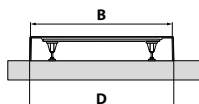

Noir (28)

OLYMPICPLUS

8 cm

EN DOTATION

Bonde ø 90 incluse
dans le prix

OLYMPIC PLUS

EPAISSEUR 4,5 CM

X Fosse de dégagement pour l'évacuation H 100mm

Y Zone disponible pour l'évacuation au-dessus du sol

● Délai de livraison indicatif : 7 jours ouvrés.

Dimensions (cm)	Code	Finition /					
		30	79	11	27	29	28
		Blanc	Blanc mat	Beige	Terre	Gris	Noir
		A x B ± 2 mm		C x D ± 3 mm			
120 x 70	OL120704-						
120 x 80	OL801204-						
120 x 90	OL120904-						
120 x 100	OL120104-						
140 x 70	OL140704-						
140 x 75	OL140754-						
140 x 80	OL140804-						
140 x 90	OL140904-						
140 x 100	OL140104-						
150 x 70	OL150704-						
150 x 75	OL150754-						
160 x 70	OL160704-						
160 x 75	OL160754-						
160 x 80	OL160804-						
160 x 90	OL160904-						
170 x 70	OL170704-						
170 x 75	OL170754-						
170 x 80	OL170804-						
170 x 90	OL170904-						
180 x 75	OL180754-						
180 x 80	OL180804-						

OLYMPIC PLUS

EPAISSEUR 12,5 CM

Dimensions (cm)	Code	Finition					
		30	79	11	27	29	28
		Blanc	Blanc mat	Beige	Terre	Gris	Noir
		A x B ± 2 mm		C x D ± 3 mm			
120 x 70	OL1207011-						
120 x 80	OL8012011-						
120 x 90	OL1209011-						
120 x 100	OL1201011-						
140 x 70	OL1407011-						
140 x 75	OL1407511-						
140 x 80	OL1408011-						
140 x 90	OL1409011-						
140 x 100	OL1401011-						
150 x 70	OL1507011-						
150 x 75	OL1507511-						
160 x 70	OL1607011-						
160 x 75	OL1607511-						
160 x 80	OL1608011-						
160 x 90	OL1609011-						
170 x 70	OL1707011-						
170 x 75	OL1707511-						
170 x 80	OL1708011-						
170 x 90	OL1709011-						
180 x 75	OL1807511-						
180 x 80	OL1808011-						