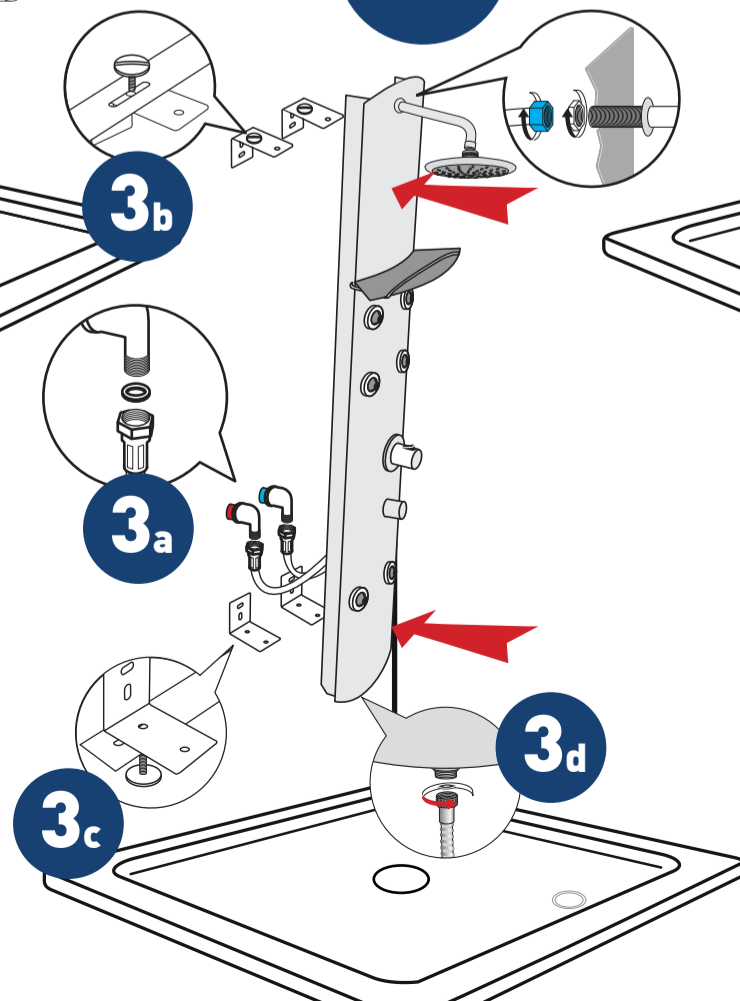

## Installation en angle

1

1

2

2

3

### ENTRETIEN DE VOTRE COLONNE

Mélangez de l'eau tiède et quelques gouttes de liquide vaisselle. Nettoyez votre objet ou surface en aluminium avec une éponge propre trempée dans ce mélange. Rincez à l'eau claire et séchez avec un chiffon microfibre propre.