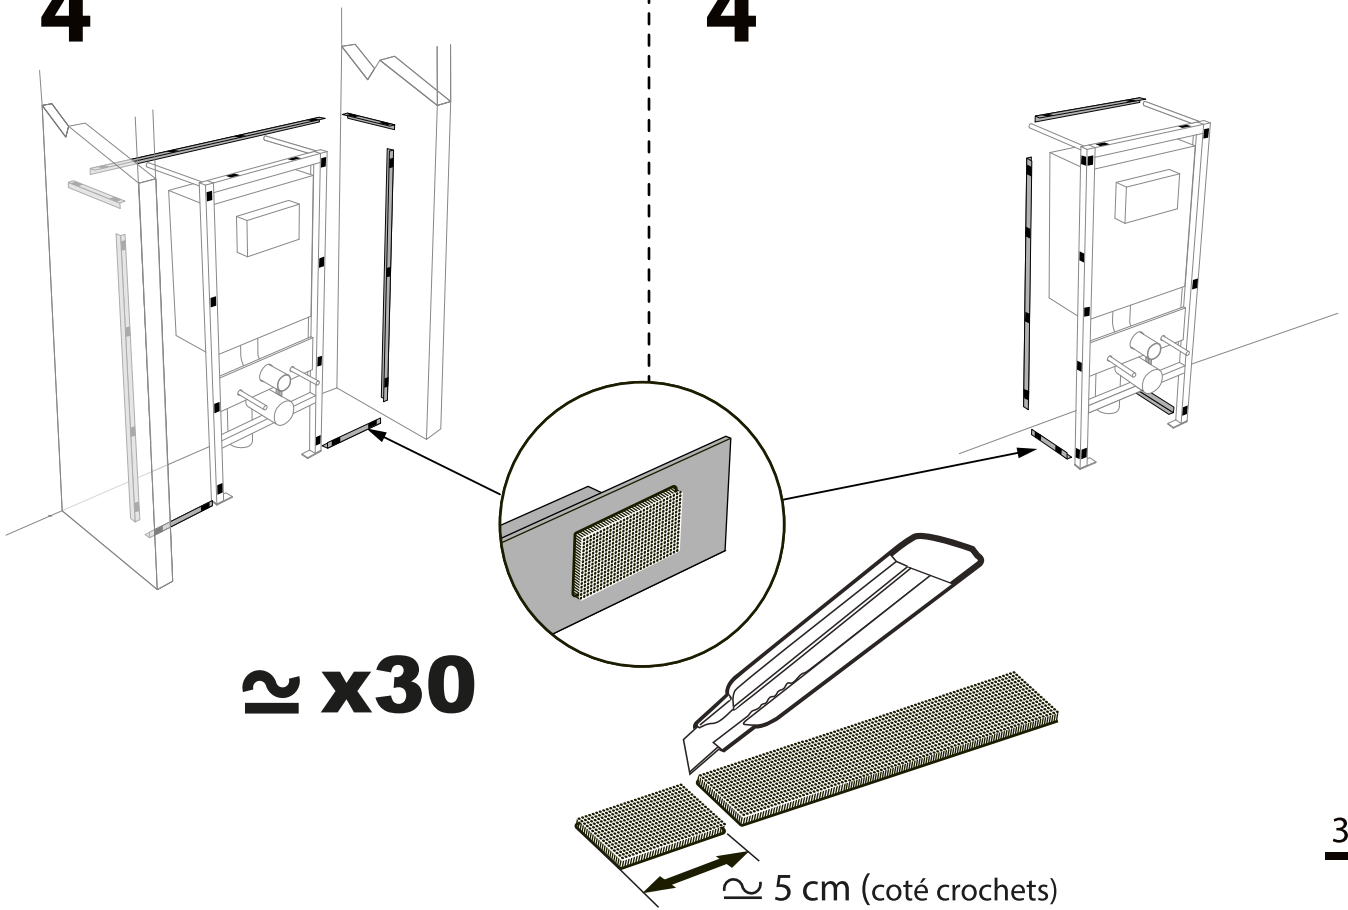

POSE D'UN HABILLAGE DECOFAST EASYBÂTI A L'AIDE D'UN KIT DE POSE DEMONTABLE

Façade

Coffre

Habillage Décofast (non fourni)

bande auto-agrippante pour fixation d'habillage

Cornière d'appui à visser ou à coller (colle non fournie)

vis et cheville de fixation pour profilé cornière (uniquement dans le cas d'un montage vissé)

Façade

1

Coffre

1

2

2

face décor orientée vers le haut

nota : tablier non fourni

3

3

4

4

Réaliser un joint de propreté