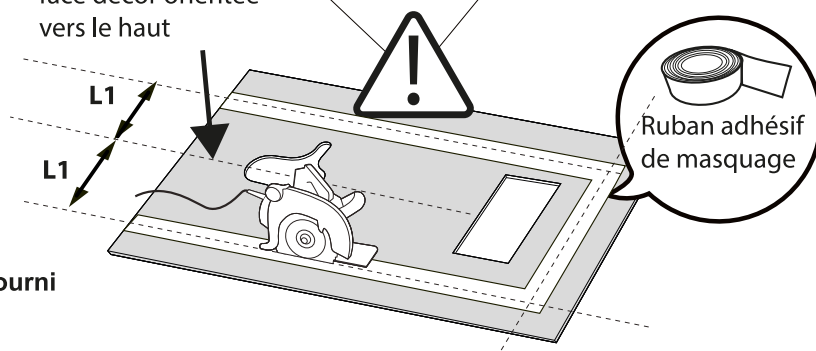

POSE D'UN HABILLAGE DECOFAST EASYBÂTI A L'AIDE D'UN KIT DE POSE DEMONTABLE

Façade

Coffre

Habillage Décofast (non fourni)

bande auto-agrippante pour fixation d'habillage

Cornière d'appui à visser ou à coller (colle non fournie)

vis et cheville de fixation pour profilé cornière (uniquement dans le cas d'un montage vissé)

Façade

1

Coffre

1

2

2

face décor orientée vers le haut

nota : tablier non fourni

3

3

4

4

Réaliser un joint de propreté