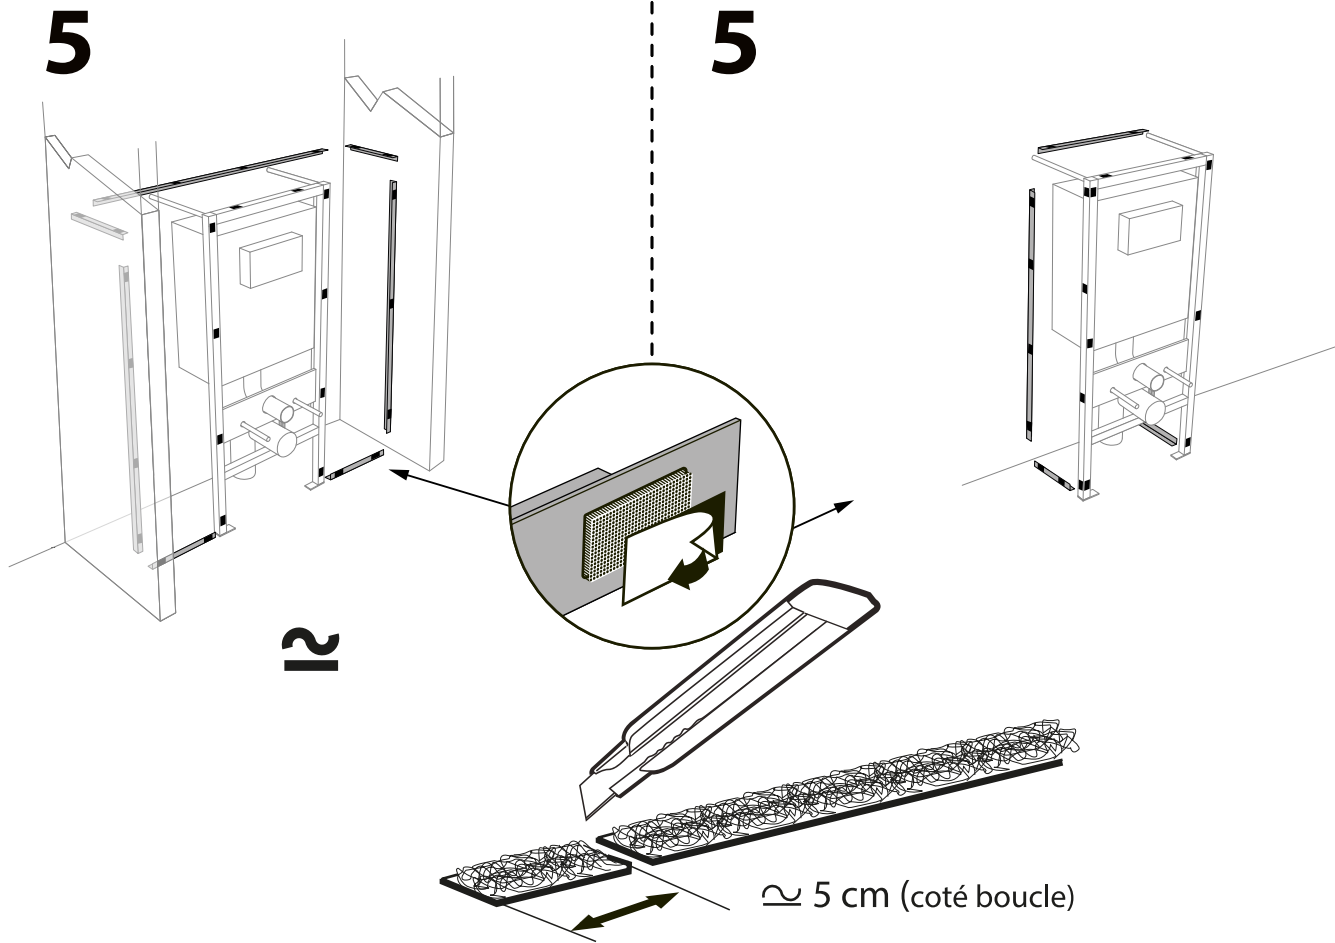

POSE D'UN HABILLAGE DECOFAST EASYBÂTI A L'AIDE D'UN KIT DE POSE DEMONTABLE

Façade

Coffre

Habillage Décofast (non fourni)

bande auto-agrippante pour fixation d'habillage

Cornière d'appui à visser ou à coller (colle non fournie)

vis et cheville de fixation pour profilé cornière (uniquement dans le cas d'un montage vissé)

Façade

1

Coffre

1

2

2

face décor orientée vers le haut

nota : tablier non fourni

3

3

4

4

Réaliser un joint de propreté