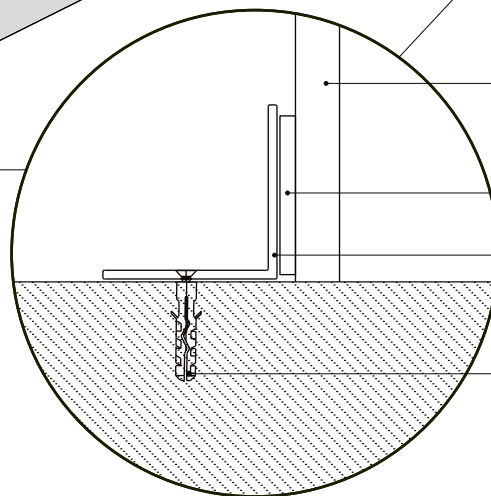

POSE D'UN HABILLAGE DECOFAST EASYBÂTI A L'AIDE D'UN KIT DE POSE DEMONTABLE

Façade

Coffre

Habillage Décofast (non fourni)

bande auto-agrippante pour fixation d'habillage

Cornière d'appui à visser ou à coller (colle non fournie)

vis et cheville de fixation pour profilé cornière (uniquement dans le cas d'un montage vissé)

Façade

1

Coffre

1

2

2

face décor orientée vers le haut