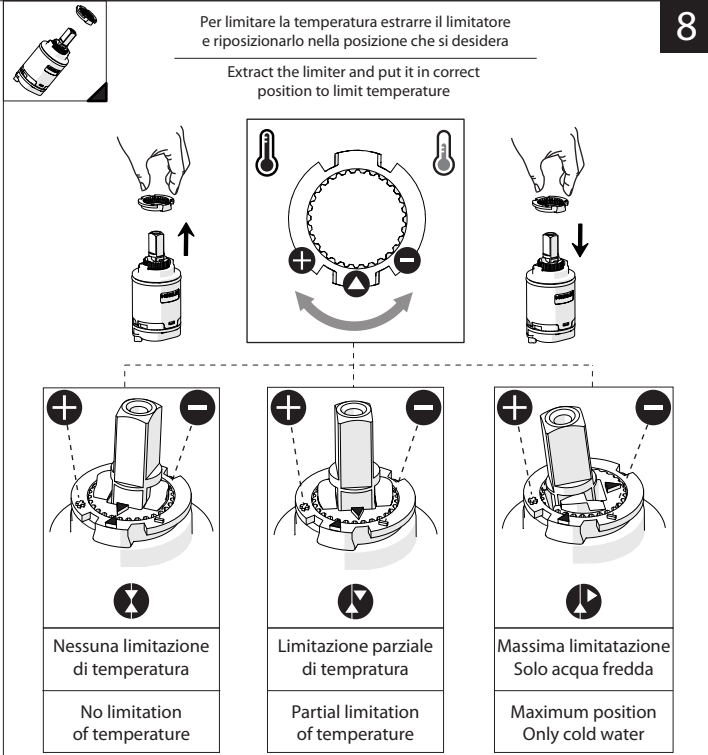

6

NOBILIS
The Best Technology for Water

MV92300/50

MV92400/50

7

Per limitare la temperatura estrarre il limitatore e riposizionarlo nella posizione che si desidera

8

Extract the limiter and put it in correct position to limit temperature