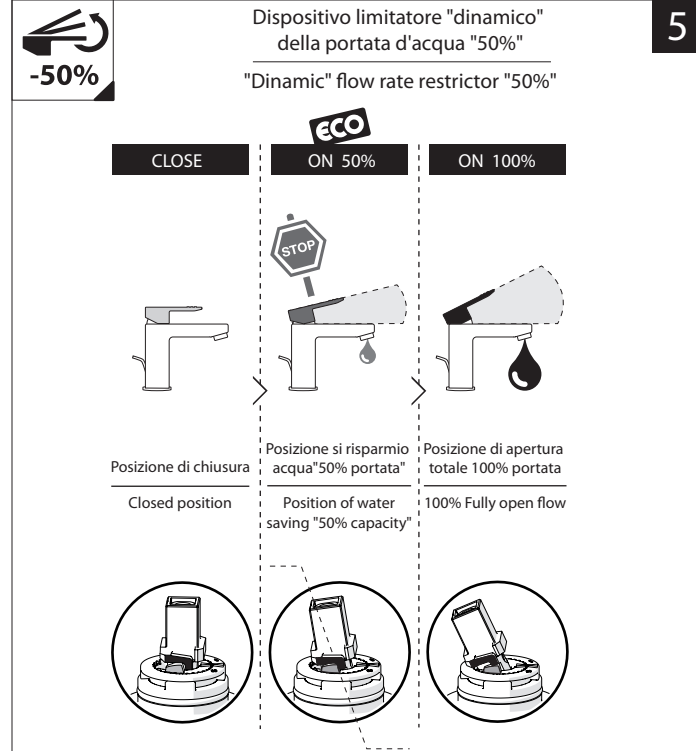

Not included / Non incluso / Non Inclus / Nie zawarty / No incluido / Nao incluido

1

2

3

4

5