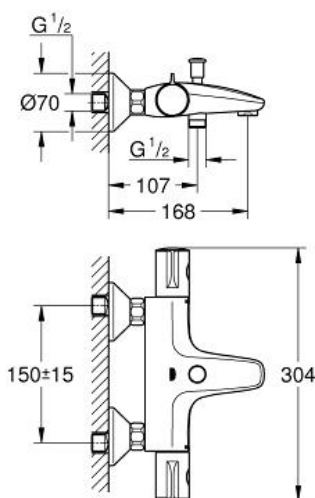

Pure Freude
an Wasser

GROHE

Descriptif Produit :

GROHTHERM 800

Mitigeur thermostatique Bain / Douche 1/2

Spécifications Produit :

Montage mural apparent

GROHE StarLight Chrome éclatant et durable

Inverseur automatique pour 2 sorties

Poignée de débit avec touche éco et butée éco réglable séparément

Tête céramique 1/2", 180°

Départ de douche 1/2" par le dessous

Clapets anti-retour intégrés

Filtres intégrés