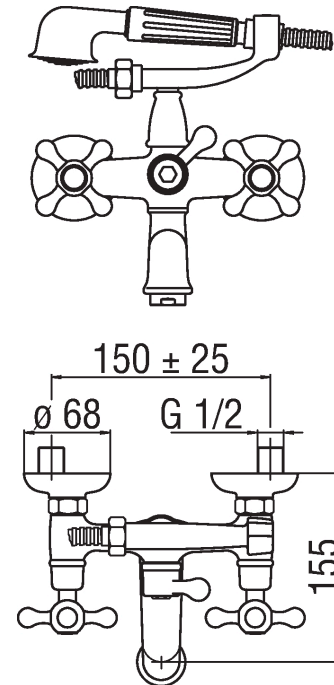

Image

Dessin technique

Les spécifiques

Bain-douche
Mélangeur mural avec duplex
Finition: Bronze
Inverseur manuel
Support douchette fixe
Douchette à 1 jet
Aérateur Neoperl® M 28 x 1
Emballage: 38,5 x 24 x 13,9 cm / 0,012843 m³ / 3,07 kg

Graphique de débit