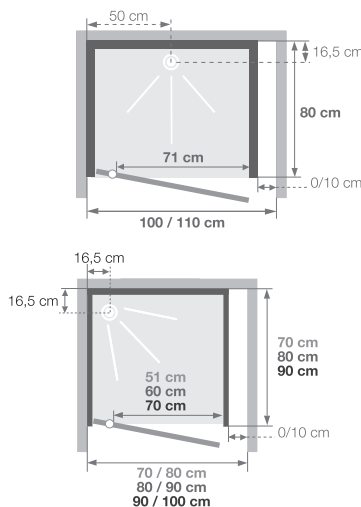

100 niche / C niche

Cabine rectangulaire 100 x 80 cm
et cabine carrée 70, 80 ou 90 cm en verre

En niche

Verre 5 mm

Montage sans silicone

Montage express

VERSIONS

Mécanique

Thermostatique

CARACTÉRISTIQUES

- Entretien facilité : panneaux de fond en verre blanc opaque (5 mm)
- 3^{ème} panneau de fond en verre blanc opaque (4 mm)
- 1 ou 2 porte(s) pivotante(s) (4 mm) à ouverture extérieure
- Fileur d'extensibilité en acryl blanc

Kineprime Glass C90 niche - version mécanique - 2 portes pivotantes

Cotes identiques pour tous les modèles

Installations réversibles gauche / droite

Installations réversibles gauche / droite

Pour les modèles carrés, la zone d'arrivée d'eau peut aussi être sur le second mur

Dimensions en cm		100 x 80		C70		C80		C90	
Hauteur de receveur		9	18	9	18	9	18	9	18
Hauteur d'évacuation		3,5	12,5	3,5	12,5	3,5	12,5	3,5	12,5
Hauteur zone d'évacuation d'eau		K	5 14	5 14	5 14	5 14	5 14	5 14	5 14
Largeur zone d'évacuation d'eau		L1	-	50	50	60	60	70	70
		L2	80	80	50	50	60	60	70
Déport zone d'évacuation d'eau		M	15	15	15	15	15	15	15
Largeur zone d'arrivée d'eau		N	60	60	50	50	60	60	70
Hauteur mini d'arrivée d'eau		P	15	24	15	24	15	24	15
Hauteur zone d'arrivée d'eau		O	170	170	170	170	170	170	170
Déport zone d'arrivée d'eau		U	15	15	15	15	15	15	15
Largeur centre mitigeur		V	40	40	35	35	40	40	45
Hauteur centre mitigeur		W	104	113	104	113	104	113	113
Zone emplacement mitigeur cabine		ØX	25	25	25	25	25	25	25