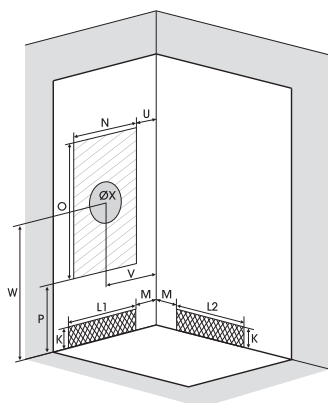

Kineprime Glass C90 niche - version mécanique - 2 portes pivotantes

Cotes identiques pour tous les modèles

Installations réversibles gauche / droite

Installations réversibles gauche / droite

Pour les modèles carrés, la zone d'arrivée d'eau peut aussi être sur le second mur

Dimensions en cm		100 x 80		C70		C80		C90	
Hauteur de receveur		9	18	9	18	9	18	9	18
Hauteur d'évacuation		3,5	12,5	3,5	12,5	3,5	12,5	3,5	12,5
Hauteur zone d'évacuation d'eau		K	5 14	5 14	5 14	5 14	5 14	5 14	5 14
Largeur zone d'évacuation d'eau		L1	-	50	50	60	60	70	70
		L2	80	80	50	50	60	60	70
Déport zone d'évacuation d'eau		M	15	15	15	15	15	15	15
Largeur zone d'arrivée d'eau		N	60	60	50	50	60	60	70
Hauteur mini d'arrivée d'eau		P	15	24	15	24	15	24	15
Hauteur zone d'arrivée d'eau		O	170	170	170	170	170	170	170
Déport zone d'arrivée d'eau		U	15	15	15	15	15	15	15
Largeur centre mitigeur		V	40	40	35	35	40	40	45
Hauteur centre mitigeur		W	104	113	104	113	104	113	113
Zone emplacement mitigeur cabine		ØX	25	25	25	25	25	25	25