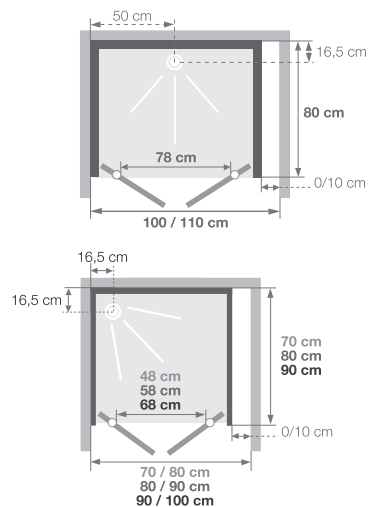

100 niche / C niche

Cabine rectangulaire 100 x 80 cm
et cabine carrée 70, 80 ou 90 cm en verre

En niche

Verre 5 mm

Montage sans silicone

Montage express

VERSIONS

Mécanique

Thermostatique

CARACTÉRISTIQUES

- Entretien facilité : panneaux de fond en verre blanc opaque (5 mm)
- 3^{ème} panneau de fond en verre blanc opaque (4 mm)
- 1 ou 2 porte(s) pivotante(s) (4 mm) à ouverture extérieure
- Fileur d'extensibilité en acryl blanc

Kineprime Glass C90 niche - version mécanique - 2 portes pivotantes

Cotes identiques pour tous les modèles

Installations réversibles gauche / droite

Installations réversibles gauche / droite

Pour les modèles carrés, la zone d'arrivée d'eau peut aussi être sur le second mur

Dimensions en cm		100 x 80		C70		C80		C90	
Hauteur de receveur		9	18	9	18	9	18	9	18
Hauteur d'évacuation		3,5	12,5	3,5	12,5	3,5	12,5	3,5	12,5
Hauteur zone d'évacuation d'eau		K	5 14	5 14	5 14	5 14	5 14	5 14	5 14
Largeur zone d'évacuation d'eau		L1	-	50	50	60	60	70	70
		L2	80	80	50	50	60	60	70
Déport zone d'évacuation d'eau		M	15	15	15	15	15	15	15
Largeur zone d'arrivée d'eau		N	60	60	50	50	60	60	70
Hauteur mini d'arrivée d'eau		P	15	24	15	24	15	24	15
Hauteur zone d'arrivée d'eau		O	170	170	170	170	170	170	170
Déport zone d'arrivée d'eau		U	15	15	15	15	15	15	15
Largeur centre mitigeur		V	40	40	35	35	40	40	45
Hauteur centre mitigeur		W	104	113	104	113	104	113	113
Zone emplacement mitigeur cabine		ØX	25	25	25	25	25	25	25