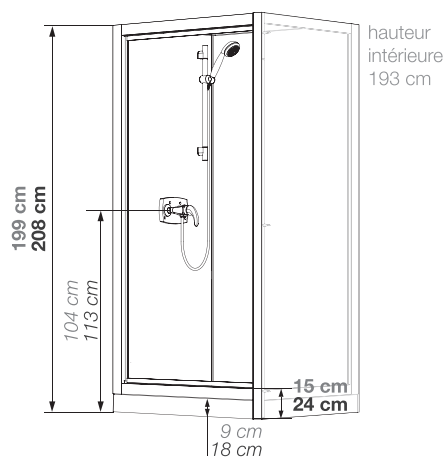

100 niche / C niche

Cabine rectangulaire 100 x 80 cm
et cabine carrée 70, 80 ou 90 cm en verre

En niche

Verre 5 mm

Montage sans silicone

Montage express

VERSIONS

Mécanique

Thermostatique

CARACTÉRISTIQUES

- Entretien facilité : panneaux de fond en verre blanc opaque (5 mm)
- 3^{ème} panneau de fond en verre blanc opaque (4 mm)
- 1 ou 2 porte(s) pivotante(s) (4 mm) à ouverture extérieure
- Fileur d'extensibilité en acryl blanc

Kineprime Glass C90 niche - version mécanique - 2 portes pivotantes

Cotes identiques pour tous les modèles

Installations réversibles gauche / droite

Installations réversibles gauche / droite

Pour les modèles carrés, la zone d'arrivée d'eau peut aussi être sur le second mur

Kineprime Glass 100 x 80 niche - version mécanique - porte pivotante

Douchette à main ultra-plate

Mitigeur avec flexible anti-torsion

Receveur 9 cm	Porte pivotante		2 portes pivotantes	
	Mécanique	Thermostatique	Mécanique	Thermostatique
70 x 70 cm	CA740MTN	CA740TTN	CA9010MTN	CA9010TTN
80 x 80 cm	CA741MTN	CA741TTN	CA9020MTN	CA9020TTN
90 x 90 cm	CA742MTN	CA742TTN	CA9030MTN	CA9030TTN
100 x 80 cm	CA743MTN	CA743TTN	CA9000MTN	CA9000TTN
Receveur 18 cm	Mécanique	Thermostatique	Mécanique	Thermostatique
70 x 70 cm	CA750MTN	CA750TTN	CA9510MTN	CA9510TTN
80 x 80 cm	CA751MTN	CA751TTN	CA9520MTN	CA9520TTN
90 x 90 cm	CA752MTN	CA752TTN	CA9530MTN	CA9530TTN
100 x 80 cm	CA753MTN	CA753TTN	CA9500MTN	CA9500TTN