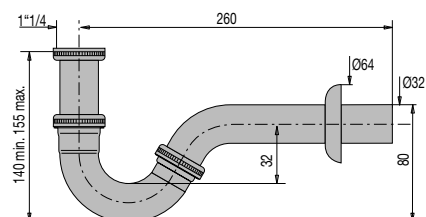

VIDAGE LAVABO /VIDAGE LAVABO, VASQUE, BIDET

SIPHON BIDET LAITON TUBE RÉGLABLE

• CARACTERISTIQUES

- Siphon tube laiton chromé
- Réglable de 140 à 155 mm
- Entrée 1"1/4
- Sortie murale diam. 32 mm métal chromé
- Avec rosace diam. 64 mm
- Garde d'eau 32 mm
- Débit : 70 l/mn

Réf.: 175100 000 00

Finition : Laiton chromé

Emb. : Boîte

Ean : 3364541310071

vidéo, notice,
réparabilité...