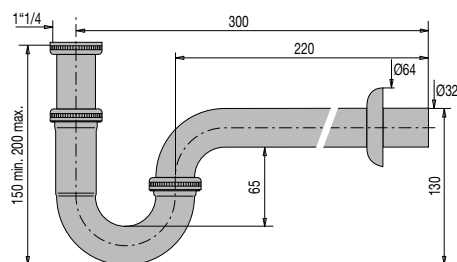

VIDAGE LAVABO /VIDAGE LAVABO, VASQUE, BIDET

### • CARACTERISTIQUES

- Siphon tube laiton chromé
- Réglable de 150 à 200 mm
- Entrée 1"1/4
- Sortie diam. 32 mm métal chromé
- Avec rosace diam. 64 mm
- Garde d'eau 65 mm
- Débit : 70 l/mn

Réf.: 170200 000 00