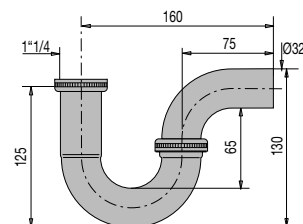

VIDAGE LAVABO /VIDAGE LAVABO, VASQUE, BIDET

SIPHON LAVABO LAITON TUBE DIAM. 32

• CARACTERISTIQUES

- Siphon tube laiton chromé mat
- Non réglable
- Entrée 1"1/4
- Sortie murale diam. 32 mm métal chromé
- Garde d'eau 65 mm
- Débit : 65 l/mn

Réf.: 167100 008 00

Finition : Laiton chrome mat

Emb. : Boîte

Ean : 3364541310040

vidéo, notice,
réparabilité...