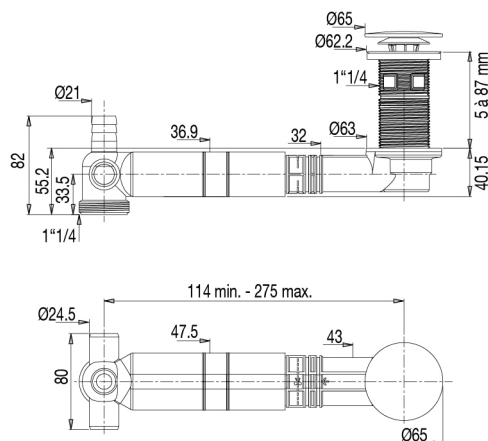

### • CARACTÉRISTIQUES

- Tubulure extra-plate lavabo avec bonde intégrée H. 100 mm recoupable
- Clapet et partie supérieure ABS noir D. 65 mm digiclic ou fixe
- Serrage 5/87 mm
- Avec/sans trop plein
- Sortie 1"1/4
- 2 prises machine à laver
- Technologie Space Fit : tubulure réglable 114 à 275 mm
- 40 mm sous vasque

Désopercule pour adapter un trop-plein

Tubulure ajustable et recoupable

Réf.: 609300 047 00

Finition : Noir

Emb. : Sachet

Ean : 3364549279387

vidéo, notice, réparabilité...