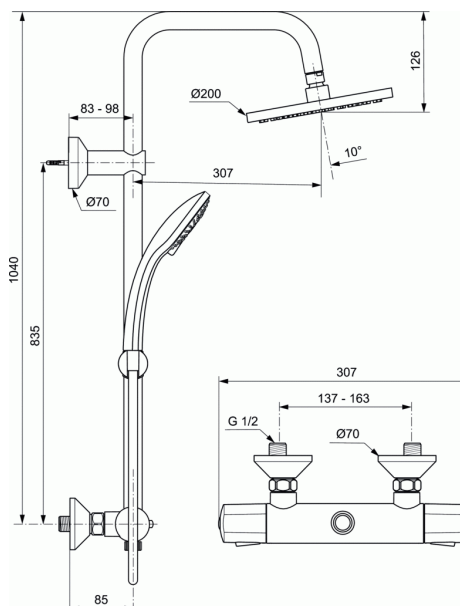

OLYOS

Colonne thermostatique de douche

Colonne thermostatique de douche

Pomme de tête anticalcaire 200 mm orientable avec réducteur de débit 12 l/min

Douchette manuelle 80 mm double coque 8 l/min

3 fonctions : jet pluie, pluie concentrée, massage

Anticalcaire, picots en silicone

Flexible 1,75 m

Inverseur pomme de tête / douchette manuelle

Courseur réglable en hauteur

Métal chrome et ABS

Tube d'alimentation 25 mm

Thermostatique douche mural Olyos

Poignée de réglage de la température avec limiteur pré-réglé à

40°C sous une pression de 3 bars. Eau chaude et Eau froide

Sécurité de blocage à 40°C, 43°C, 45°C ou 50°C

Cartouche cire interchangeable avec grille anti-tartre - réf.

A962229NU

Classification C3 : température maximum 50°C

Poignée de débit avec économiseur débrayable à 50% du débit maxi

Tête 1/2" à disques céramique.

Sortie de douche 1/2" par le dessous avec clapet anti-retour intégré

Raccords muraux. Entraxe 150 mm +/- 13 mm