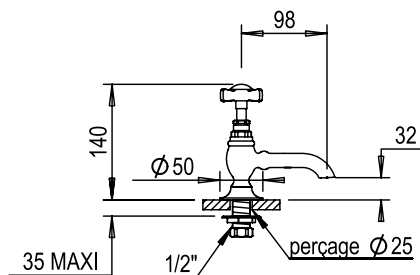

Réf. **28.231**

Réf. **28.232**

Robinet lavabo 1/2"

**CARACTÉRISTIQUES** Réf. 28.231

Robinet lavabo 1/2" froid  
Basin pilar tap 1/2" cold

**CARACTÉRISTIQUES** Réf. 28.232

Robinet lavabo 1/2" chaud  
Basin pilar tap 1/2" hot