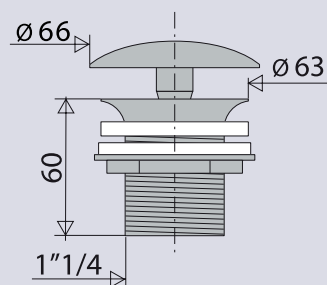

BONDE DE LAVABO LAITON MASSIF CHROME

122500

écoulement libre

CARACTERISTIQUES

- Bonde laiton chromé h 60 mm
- Clapet fixe recouvrant
- Sans lanterne pour trop-plein

PERFORMANCES

- Encombrement sous lavabo :
Serrage : **8 à 35 mm**
Débit: **45l/mn**

CONDITIONNEMENT

- Packaging : boîte imprimée
Dimensions (mm) : **70 x 70 x 90**
Parcel unit : **x 1**

REFERENCE PRODUIT

122500 000 00

EAN CODE

3364549201838

SPECIFICATIONS

AVANTAGES

clapet recouvrant
fixe $\text{Ø}66$ mm

h 60 mm

écrou métal

Tous nos produits sur
www.valentin.fr

The Valentin logo, featuring a stylized blue 'V' with a wave-like element on the right side, and the brand name 'Valentin' in a bold, blue, sans-serif font below it.