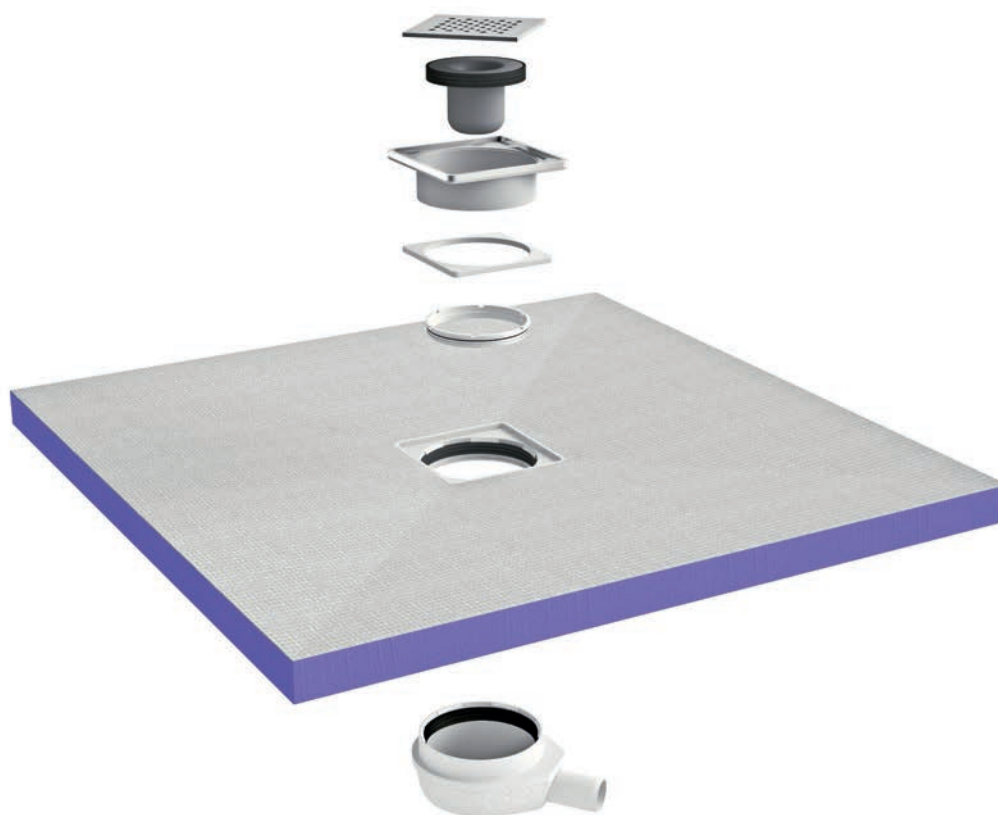

## **JACKOBOARD® Aqua**

Le nouveau système d'écoulement pour tous les receveurs de douche JACKOBOARD® Aqua.

- ✓ Extra plat
- ✓ Très grande capacité d'écoulement
- ✓ Facile à installer
- ✓ Grille en acier inox massif

# JACKOBOARD® Aqua

Le nouveau système d'écoulement pour tous receveurs de douche JACKOBOARD® Aqua.

Combiné avec les receveurs de douches JACKOBOARD® Aqua, le nouveau siphon permet d'atteindre une hauteur d'installation minimale de seulement 97 mm, receveur compris. Il est livré avec une grille en acier inox massif brossé de toute première qualité. Réglable en hauteur, le support

de grille permet d'utiliser des carrelages de diverses épaisseurs. Ce siphon en forme de goutte favorise un écoulement important de 0,9 l/s. De montage intuitif, le système est facile à installer.

## Caractéristiques du système d'écoulement JACKOBOARD® Aqua

- Grande capacité d'écoulement de 0,9 l/s
- Hauteur totale d'installation minimale de 97 mm, siphon compris
- Hauteur de la garde d'eau: 50 mm
- DN 50
- Grille acier inox haut de gamme
- Support de grille inox réglable en hauteur de 3 à 18 mm
- Disponible en version horizontale et verticale
- Egalement disponible en version coupe-feu