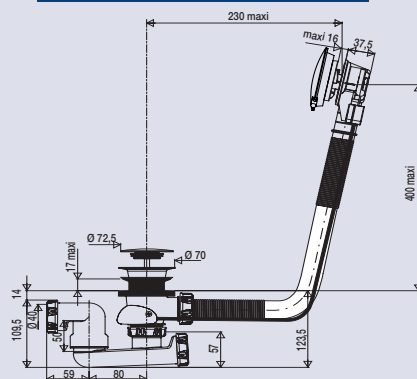

VIDAGE DE BAIGNOIRE

5820

Vidage automatique à cable

CARACTERISTIQUES

- → Volant design ABS chromé
- → Tube de trop plein soudé
- → Cable longueur 650 mm
- → Clapet recouvrant aspect chromé
- → Cuvette acier inoxydable

PERFORMANCES

Encombrement sous la baignoire : **123.5 mm**
Serrage maxi : **17 mm**
Débit : **51l/mn**

CONDITIONNEMENT

Packaging : **sachet**
Dimensions (mm) : **280 x 420 mm**
Parcel unit : **x 1**

PRODUCT REFERENCE

582000 000 00

EAN CODE

3364547000075

SPECIFICATIONS