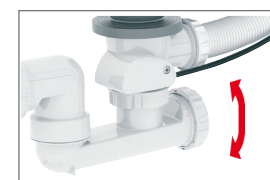

cable  
sécurisé  
et protégé

cable haute  
résistance Ø 5 mm  
longueur 650 mm

joint double autofix  
le joint est mainte-  
nu sur la baignoire

360° orientable  
outlet

bouchon de vidange  
pour nettoyage