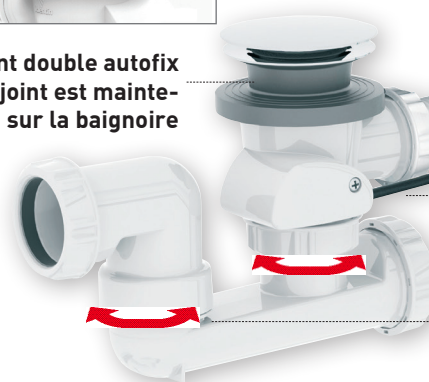

### AVANTAGES

**Rapide à installer**  
- sortie orientable à 360°  
- joint double autofix

**Haute résistance : testé à 1 million de manoeuvres**

volant design ABS chromé  
ouverture/fermeture testé  
à 1 000 000 de manoeuvres

cable  
sécurisé  
et protégé

cable haute  
résistance Ø 5 mm  
longueur 650 mm

joint double autofix  
le joint est mainte-  
nu sur la baignoire

360° orientable  
outlet

bouchon de vidange  
pour nettoyage